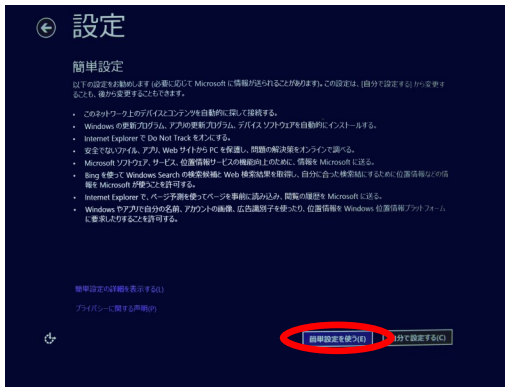

※PC名に半角英数字以外は使用しないでください。

3/7

「この手順をスキップする」をクリックします。

※無線LANの設定については下記のマニュアルをご覧ください。

URL:<http://imc.kaetsu.ac.jp/assets/helpdesk/files/LAN/wirelessLANwin8.pdf>

特に変更することがない場合は

「簡易設定を使う」をクリックします。

ユーザー名、パスワード、パスワードのヒントを入力して「完了」をクリックします。