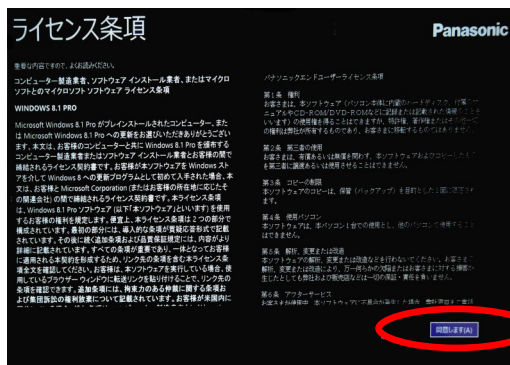

H27年度幹旋ノートPC初期セットアップ

地域と言語を設定してください。

選択し終わったら「次へ」をクリックします。

1/7

ライセンス条項をよく読み、

「同意します」をクリックします。

2/7

好きな色を選択してPC名を入力してください。入力し終わったら「次へ」をクリックします。