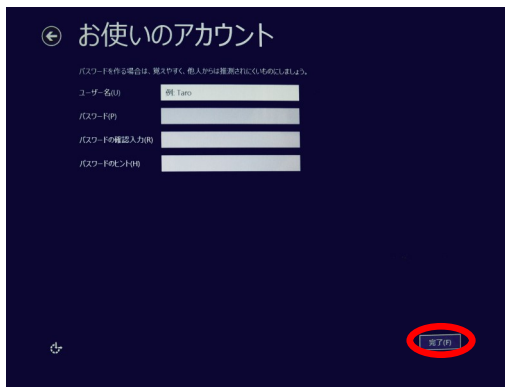

※PC名に半角英数字以外は使用しないでください。

3/7

「この手順をスキップする」をクリックします。

※無線LANの設定については下記のマニュアルをご覧ください。

URL:<http://imc.kaetsu.ac.jp/assets/helpdesk/files/LAN/wirelessLANwin8.pdf>

特に変更することがない場合は

「簡易設定を使う」をクリックします。

ユーザー名、パスワード、パスワードのヒントを入力して「完了」をクリックします。