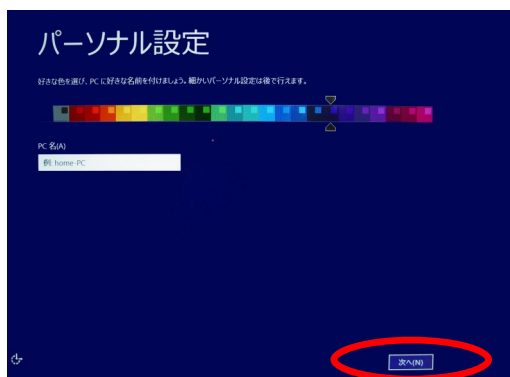

H27年度幹旋ノートPC初期セットアップ

地域と言語を設定してください。

選択し終わったら「次へ」をクリックします。

1/7

ライセンス条項をよく読み、

「同意します」をクリックします。

2/7

好きな色を選択してPC名を入力してください。入力し終わったら「次へ」をクリックします。