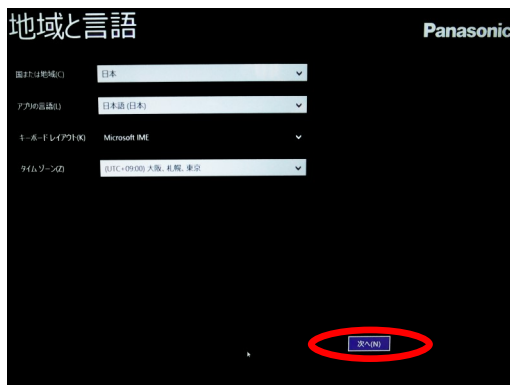

H27年度幹旋ノートPC初期セットアップ

地域と言語を設定してください。

選択し終わったら「次へ」をクリックします。

1/7

ライセンス条項をよく読み、

「同意します」をクリックします。

2/7

好きな色を選択してPC名を入力してください。入力し終わったら「次へ」をクリックします。