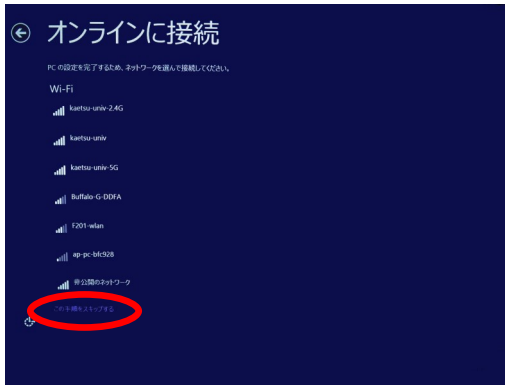

「この手順をスキップする」をクリックします。

※無線LANの設定については下記のマニュアルをご覧ください。

URL:<http://imc.kaetsu.ac.jp/assets/helpdesk/files/LAN/wirelessLANwin8.pdf>