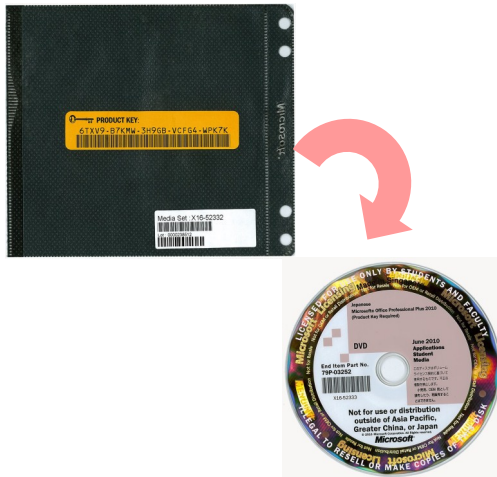

Office2010インストールマニュアル (Student Mediaを使用した場合)

オレンジ色のシールが貼ってある袋の中のDVDを使ってインストールします。
DVDドライブに入れてください。
※今回は残り2枚のDVDは使用しません。

プロダクトキーの入力を求められたら、袋に貼ってあるオレンジ色のシールに記入されている文字を入力してください。

「閉じる」をクリックしたら終了です。