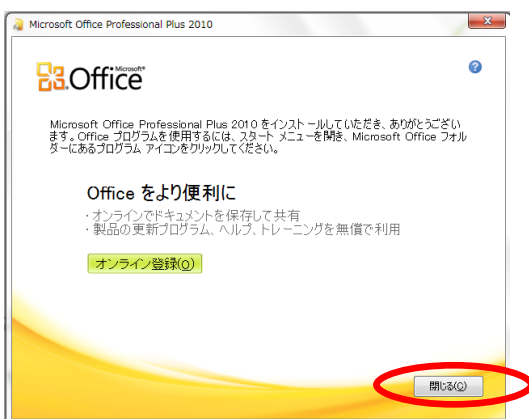

Office2010インストールマニュアル (Student Mediaを使用した場合)

オレンジ色のシールが貼ってある袋の中のDVDを使ってインストールします。
DVDドライブに入れてください。
※今回は残り2枚のDVDは使用しません。

プロダクトキーの入力を求められたら、袋に貼ってあるオレンジ色のシールに記入されている文字を入力してください。

「閉じる」をクリックしたら終了です。