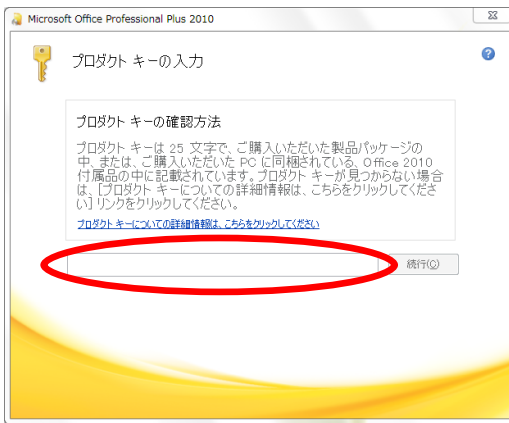

Office2010インストールマニュアル (Student Mediaを使用した場合)

オレンジ色のシールが貼ってある袋の中のDVDを使ってインストールします。
DVDドライブに入れてください。
※今回は残り2枚のDVDは使用しません。

プロダクトキーの入力を求められたら、袋に貼ってあるオレンジ色のシールに記入されている文字を入力してください。

「閉じる」をクリックしたら終了です。